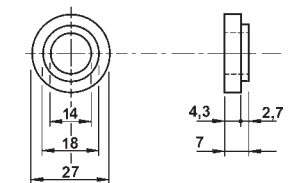

610058 Rubber Bushing

ID 14.00, OD 27.00, OD/collar 27.00, Length 7.00, Height/collar 4.30