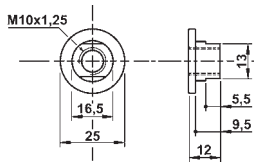

610052 Bushing

ID 16.50, OD 25.00, OD/collar 25.00, Length 12.00, Height/collar 2.50

Pkg. 100