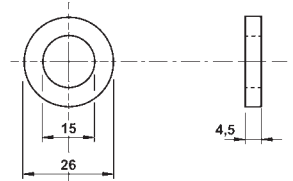

Rubber Bushings

Pkg. 100

610056 Rubber Bushing

ID 15.00, OD 26.00, Length 4.50

Pkg. 100