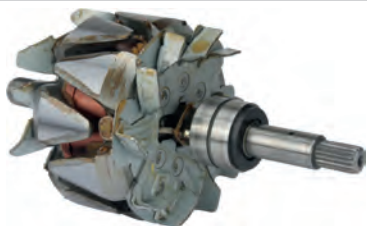

Rotors

14 V

235774 Rotor

Servicing: 02131-9040, 02131-9070
14 Volt, 85 Amp, OD 101.00,
Shaft dia. 17.00, Total length 210.00,
Splines 16

236464 Rotor

Servicing: 02121-8025, 02121-8027, 02121-8070, 02121-8071, 02121-8073, 02121-8074, 37300-2W000
14 Volt, 60 Amp, Thread size M16-1.50, OD 94.00, Shaft dia. 17.10, Total length 204.00, Rotation CR, Splines 16