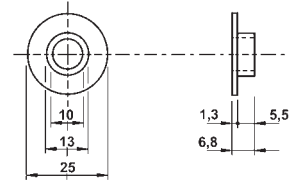

610054 Bushing

ID 10.00, OD 25.00, OD/collar 25.00, Length 6.80, Height/collar 1.30

Pkg. 100