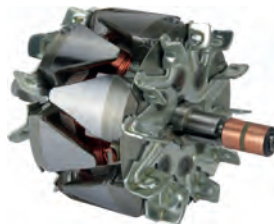

138573 Rotor

Replacing: 021200-4330, 021200-3880

Servicing: 101211-7130, 121000-4000, 121000-4040, 121000-4050, 121000-4070, 121000-4080, 121000-4090, 121000-4120, 121000-4130

14 Volt, 120 Amp, Thread size M14-1.50, OD 101.00, Shaft dia. 17.00, Total length 153.00, Rotation CR