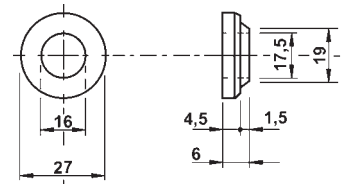

610057 Rubber Bushing

Servicing: 0986038351, 0986042051, 2105958, 2541778, a14n196m

ID 16.00, OD 27.00, OD/collar 27.00, Length 6.00, Height/collar 4.50

Pkg. 100